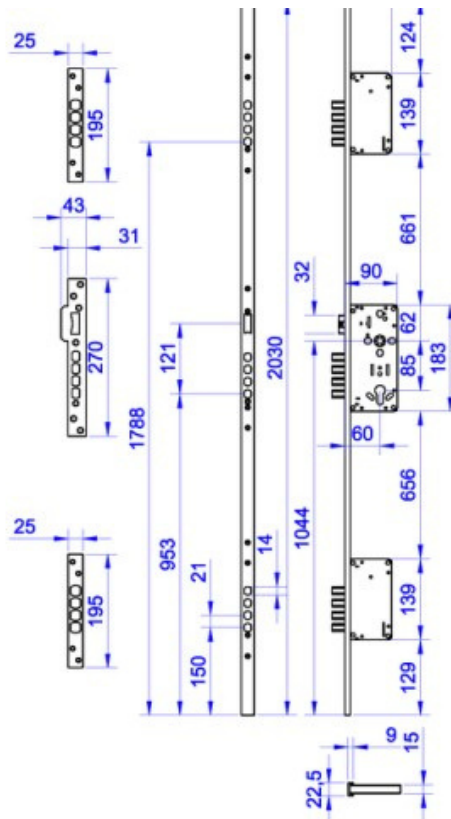

## CORTE HORIZONTAL PORTA PIVOTANTE

**INSTAGRAM:** @distribuidora.X4  
**SITE:** [www.distribuidorax4.com.br](http://www.distribuidorax4.com.br)  
Nando - BA - Diretor Comercial  
(77) 99808-2015

Jociley - ES / MG / RJ - Diretor Comercial  
(27) 99879-3471 (22) 99919 1292