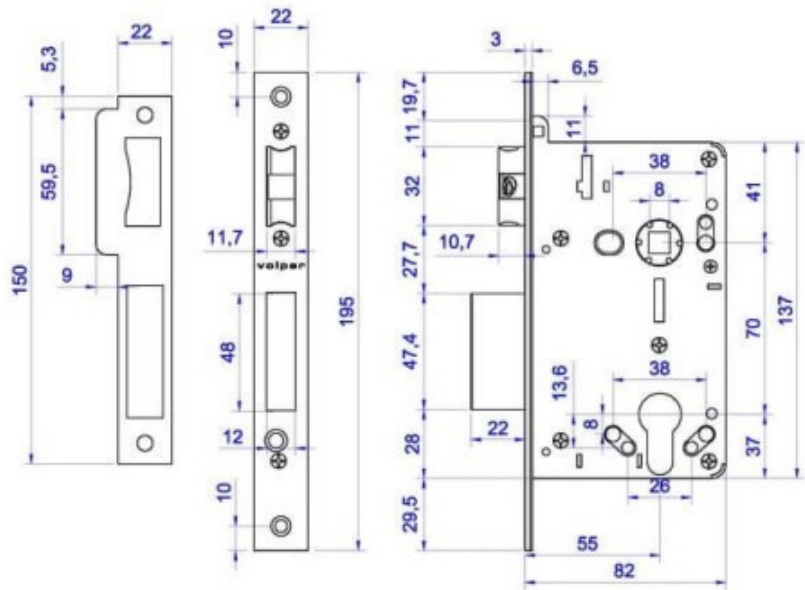

## FECHADURA 03 E 12 PINOS

**INSTAGRAM:** @distribuidora.X4  
**SITE:** www.distribuidorax4.com.br  
 Nando - BA - Diretor Comercial  
 (77) 99808-2015

Jociley - ES / MG / RJ - Diretor Comercial  
 (27) 99879-3471 (22) 99919 1292