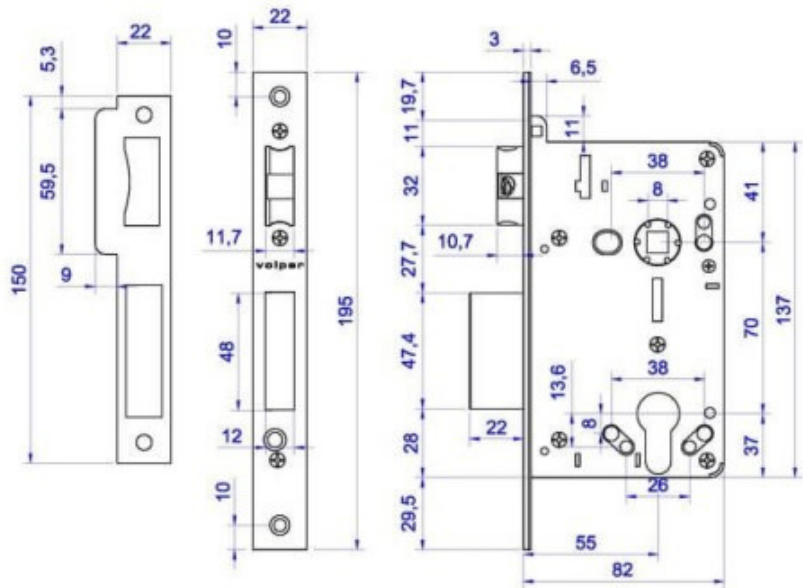

FECHADURA 03 E 12 PINOS

INSTAGRAM: @distribuidora.X4
SITE: www.distribuidorax4.com.br
Nando - BA - Diretor Comercial
(77) 99808-2015

Jociley - ES / MG / RJ - Diretor Comercial
(27) 99879-3471 (22) 99919 1292