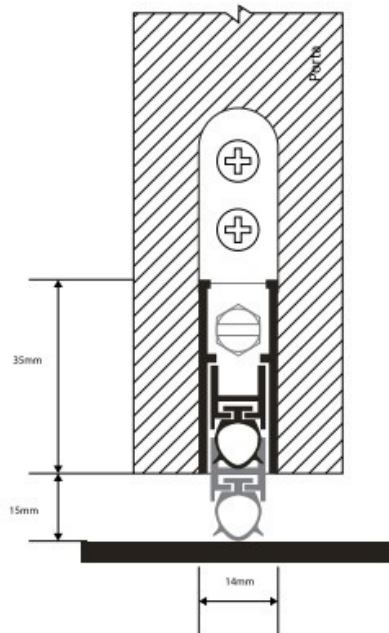

X4 006
LARGURA

X4 005

FOLHA

ACESSÓRIOS

VEDAPORTA AUTOMÁTICO

PIVO KIT PIVOTANTE

INSTAGRAM: @distribuidora.X4
SITE: www.distribuidorax4.com.br
Nando - BA - Diretor Comercial
(77) 99808-2015

Jociley - ES / MG / RJ - Diretor Comercial
(27) 99879-3471 (22) 99919 1292