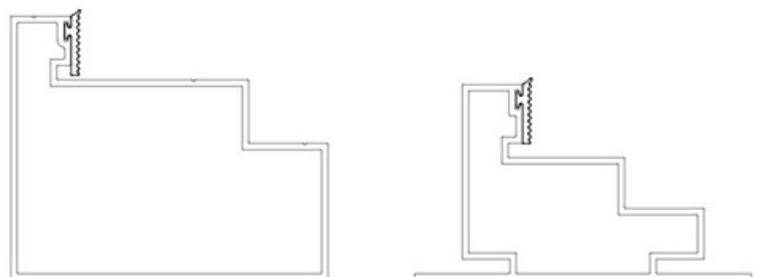

GUA001

GUARNIÇÃO EM EPD FLAP