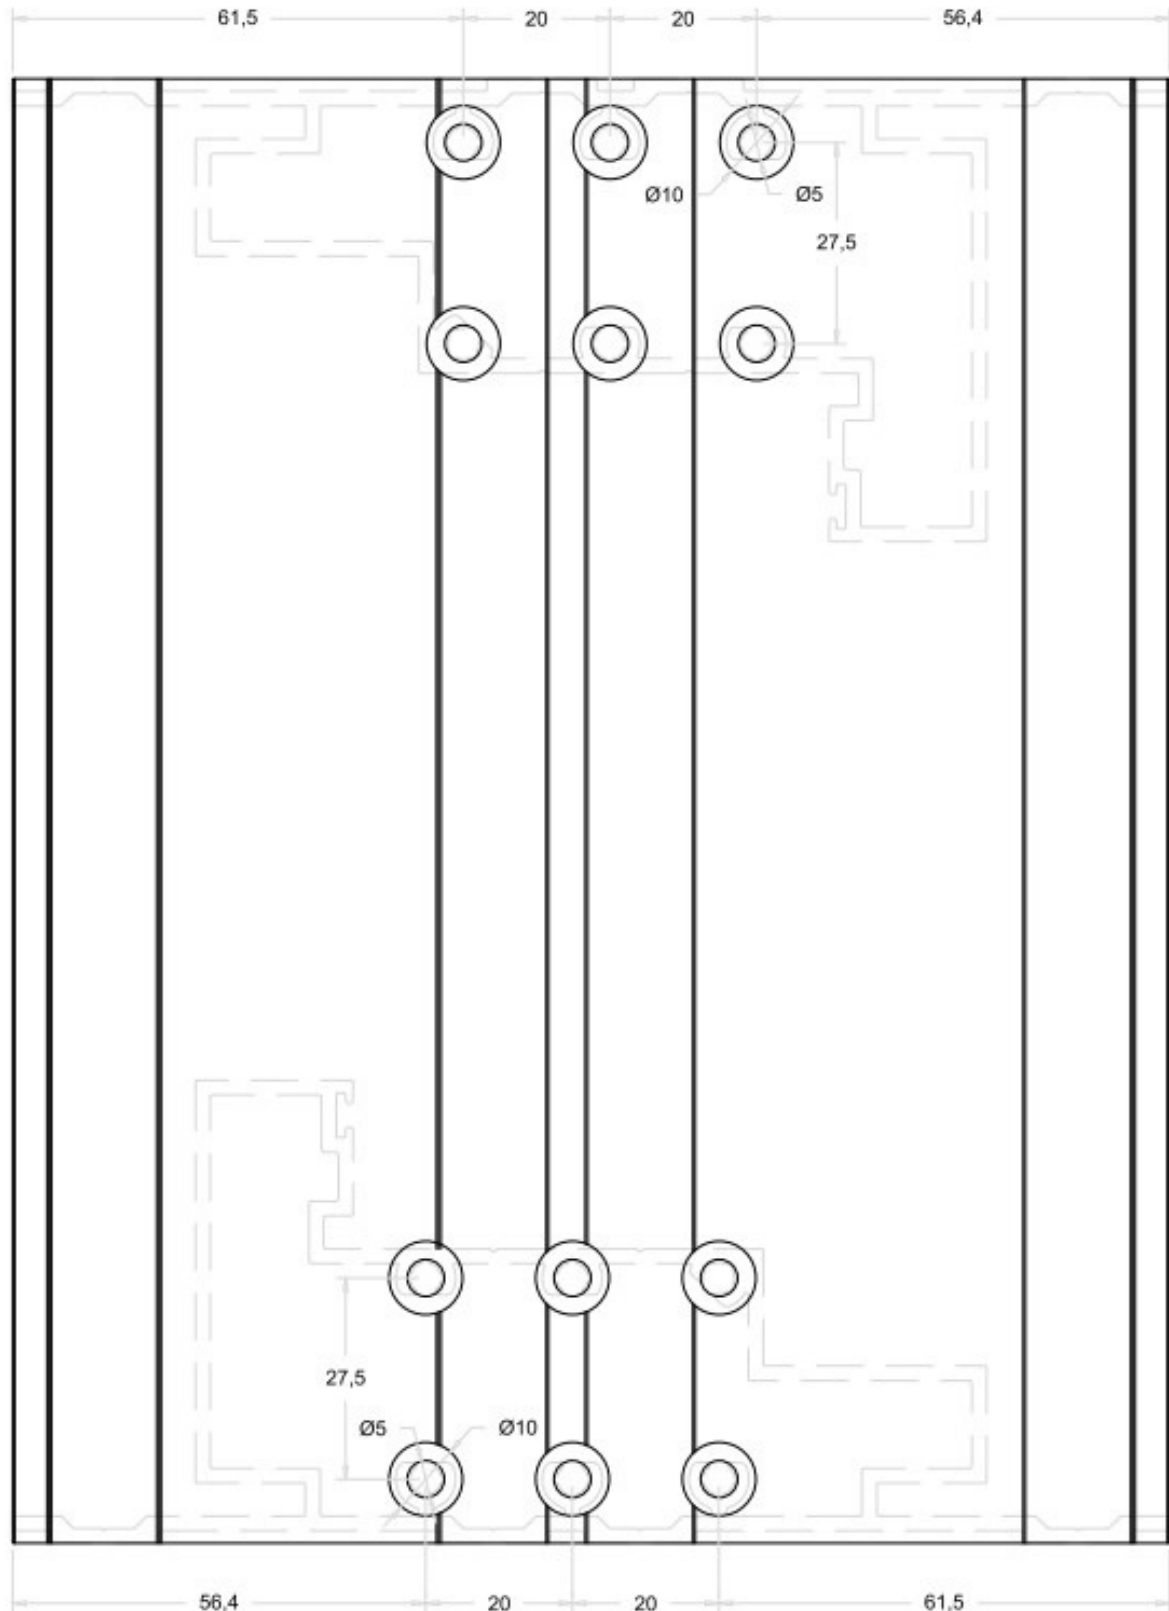

INSTAGRAM: @distribuidora.X4
SITE: www.distribuidorax4.com.br
Nando - BA - Diretor Comercial
(77) 99808-2015

Jociley - ES / MG / RJ - Diretor Comercial
(27) 99879-3471 (22) 99919 1292

VISÃO GERAL