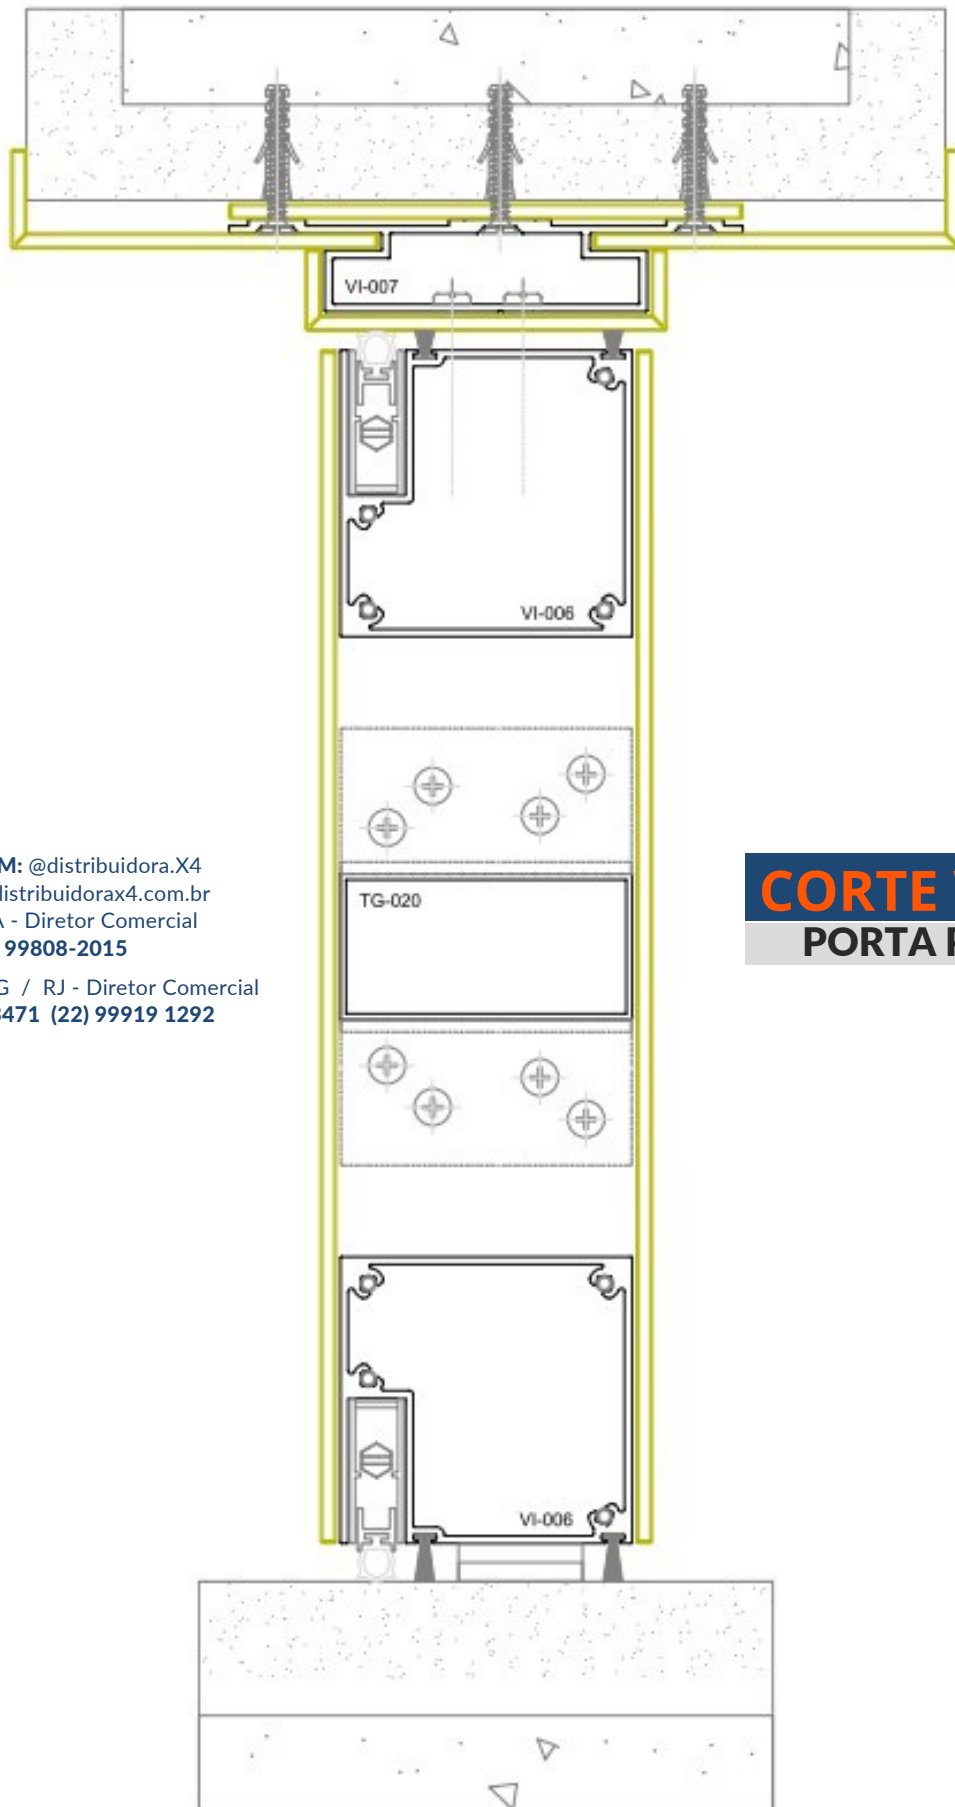

CORTE HORIZONTAL PORTA PIVOTANTE

INSTAGRAM: @distribuidora.X4
SITE: www.distribuidorax4.com.br
Nando - BA - Diretor Comercial
(77) 99808-2015

Jociley - ES / MG / RJ - Diretor Comercial
(27) 99879-3471 (22) 99919 1292