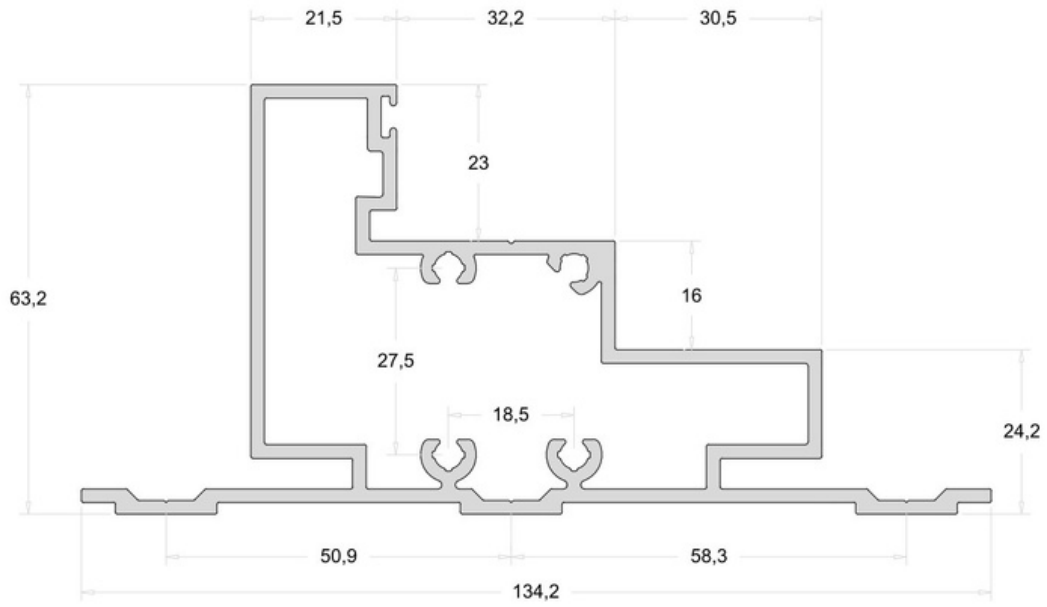

CATÁLOGO DE PRODUTOS

INSTAGRAM: @distribuidora.X4
SITE: www.distribuidorax4.com.br
Nando - BA - Diretor Comercial
(77) 99808-2015

Jociley - ES / MG / RJ - Diretor Comercial
(27) 99879-3471 (22) 99919 1292

X4 007
BATENTE