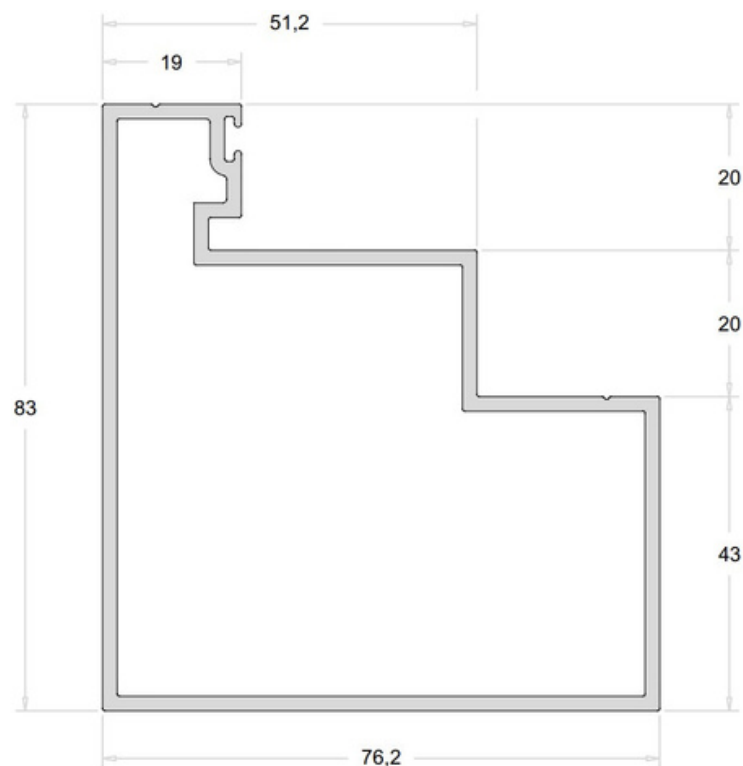

X4 006
LARGURA

X4 005

FOLHA

ACESSÓRIOS

VEDAPORTA AUTOMÁTICO

PIVO KIT PIVOTANTE

INSTAGRAM: @distribuidora.X4
SITE: www.distribuidorax4.com.br
Nando - BA - Diretor Comercial
(77) 99808-2015

Jociley - ES / MG / RJ - Diretor Comercial
(27) 99879-3471 (22) 99919 1292