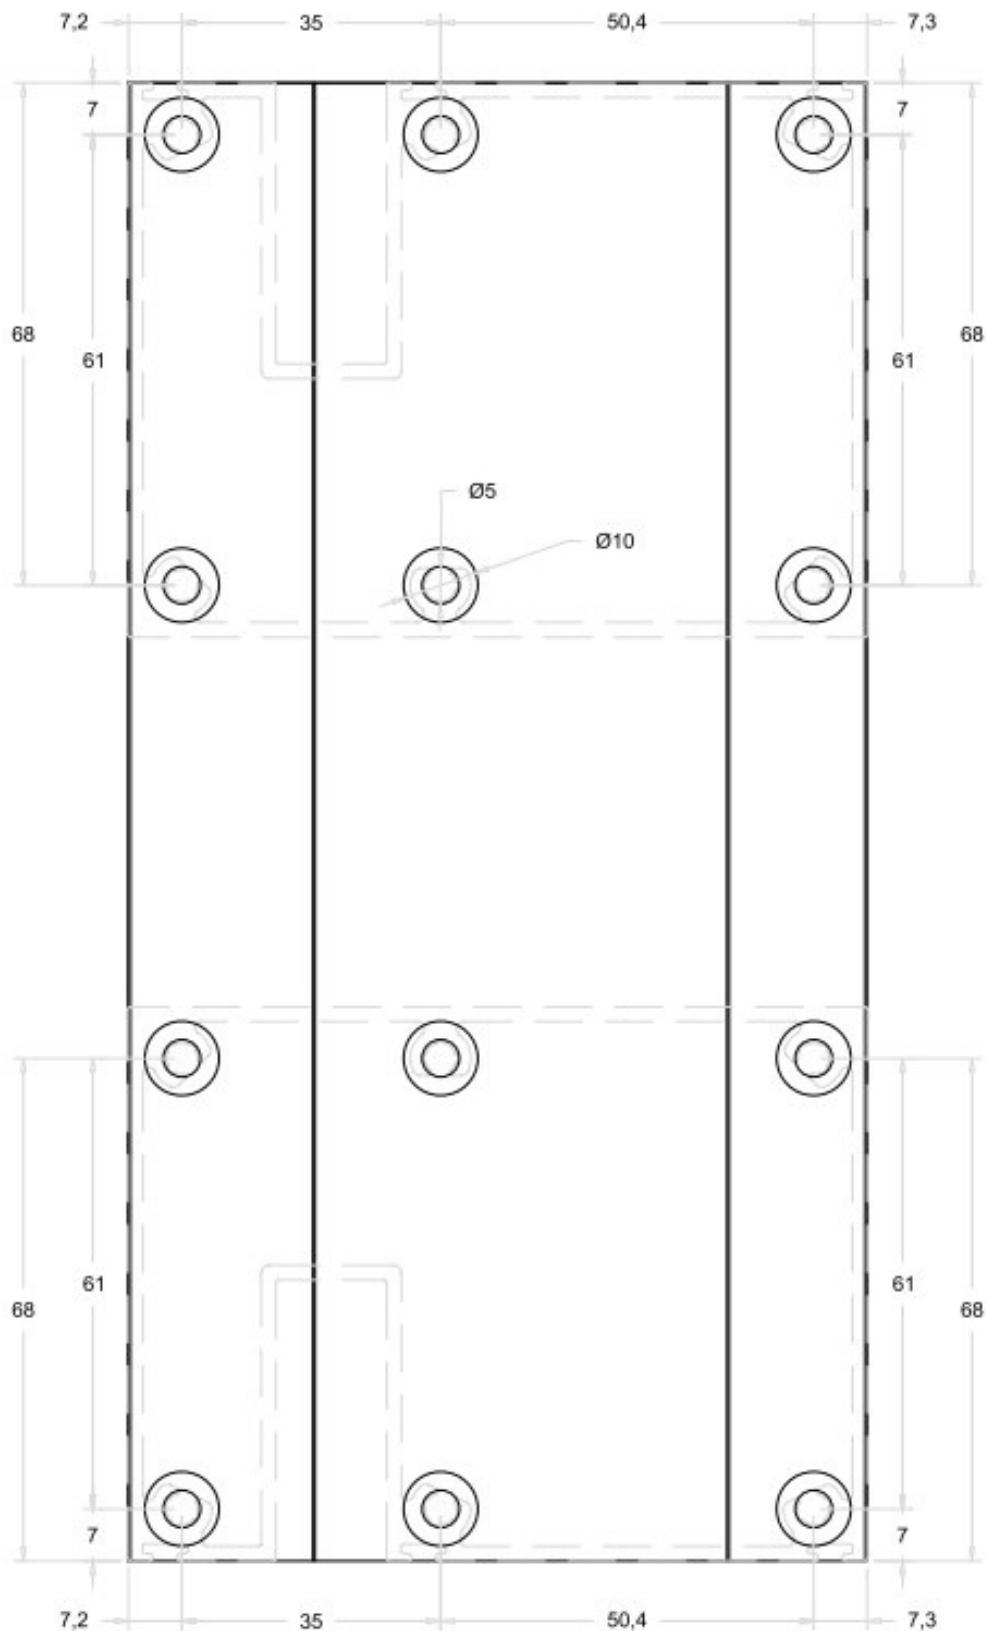

INSTAGRAM: @distribuidora.X4
SITE: www.distribuidorax4.com.br
Nando - BA - Diretor Comercial
(77) 99808-2015

VISÃO GERAL

Jociley - ES / MG / RJ - Diretor Comercial
(27) 99879-3471 (22) 99919 1292