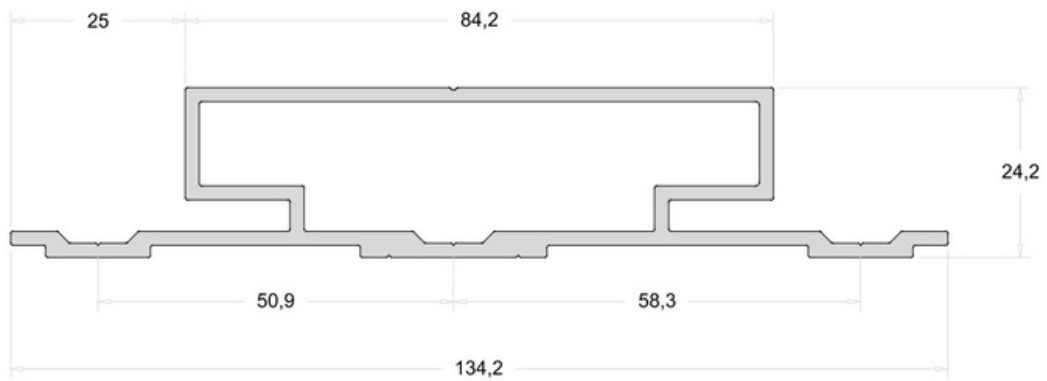

X4 008

SUPERIOR