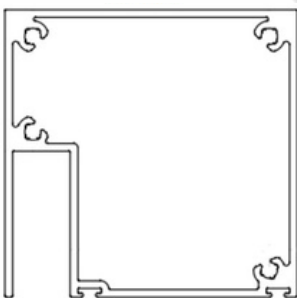

CATÁLOGO DE PRODUTOS

X4 007
BATENTE

Perfil de alumínio - IMPACT

Perfil de alto padrão desenvolvido especialmente para porta e produtos com A C M;

X4 005
FOLHA

X4 006
LARGURA

X4 008
SUPERIOR

INSTAGRAM: @distribuidora.X4
SITE: www.distribuidorax4.com.br
Nando - BA - Diretor Comercial
(77) 99808-2015