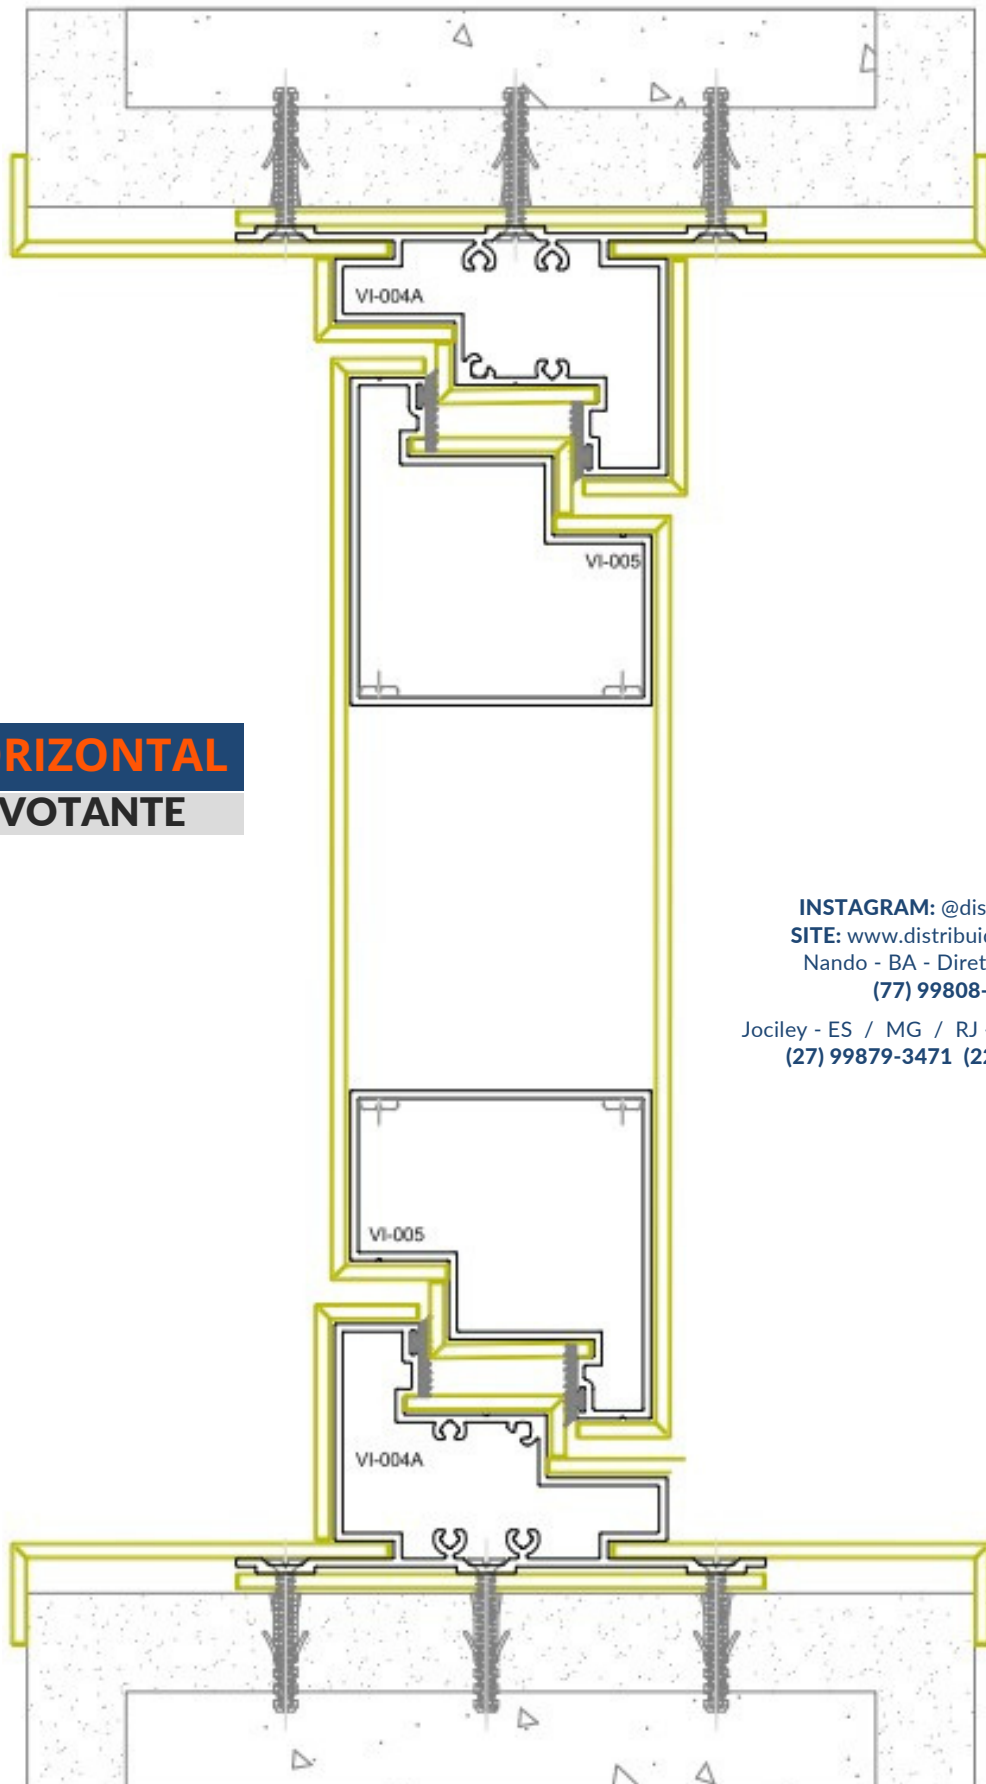

CORTE HORIZONTAL PORTA PIVOTANTE

INSTAGRAM: @distribuidora.X4
SITE: www.distribuidorax4.com.br
Nando - BA - Diretor Comercial
(77) 99808-2015

Jociley - ES / MG / RJ - Diretor Comercial
(27) 99879-3471 (22) 99919 1292