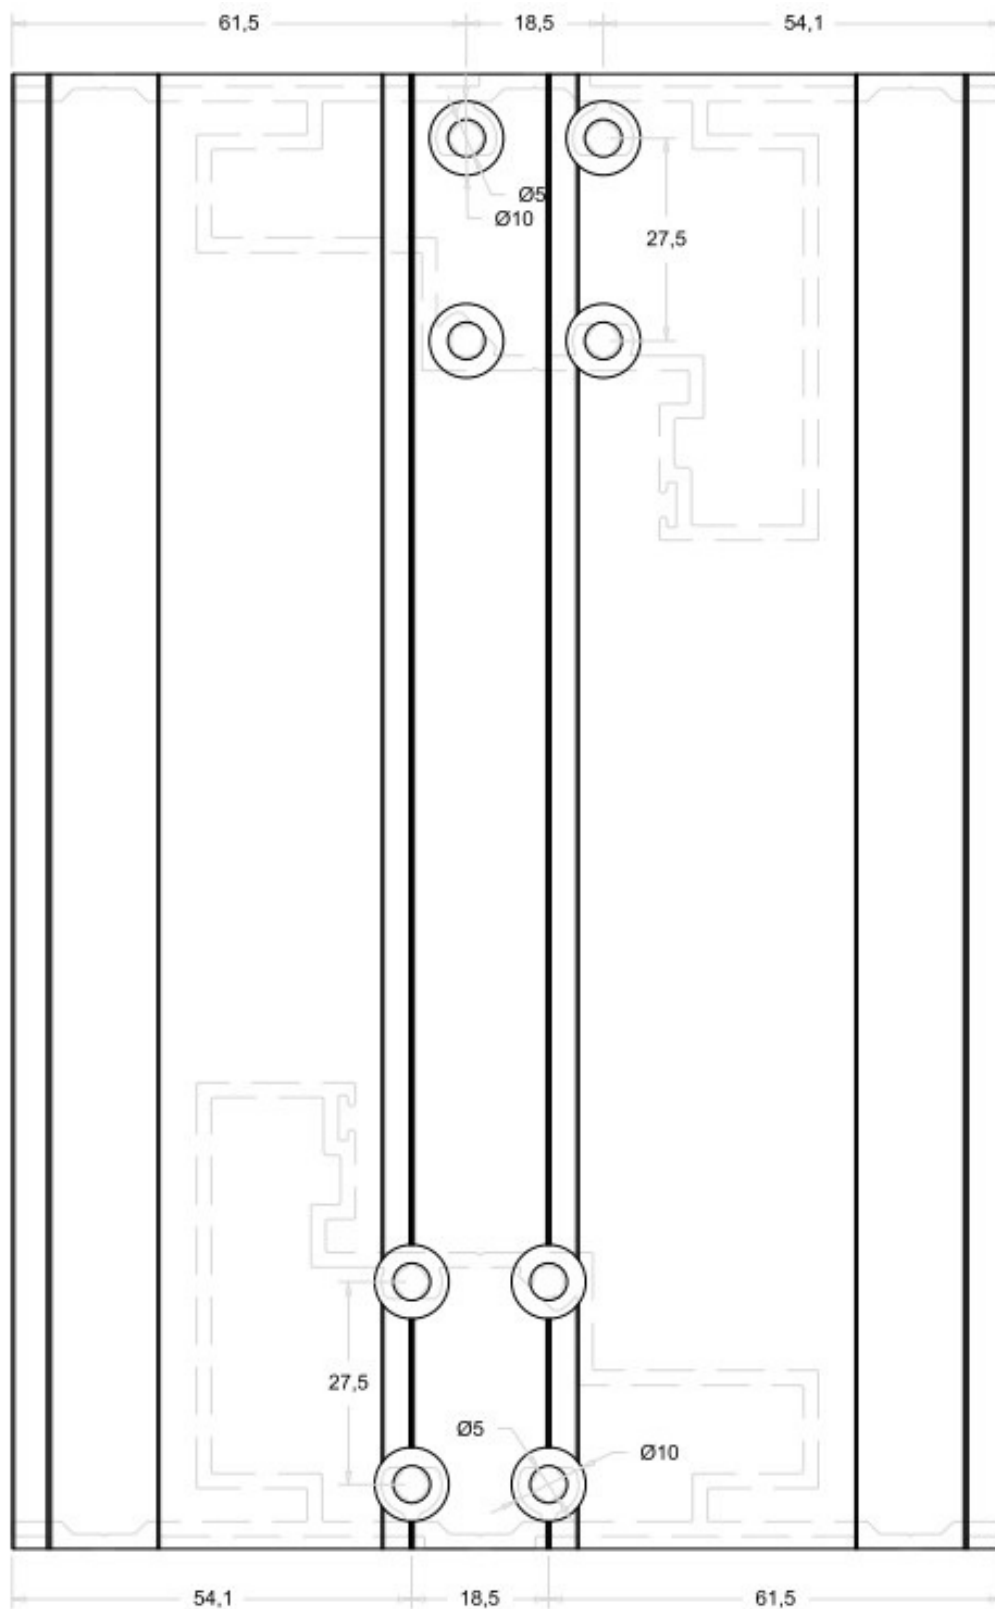

INSTAGRAM: @distribuidora.X4
SITE: www.distribuidorax4.com.br
Nando - BA - Diretor Comercial
(77) 99808-2015

VISÃO GERAL

Jociley - ES / MG / RJ - Diretor Comercial
(27) 99879-3471 (22) 99919 1292