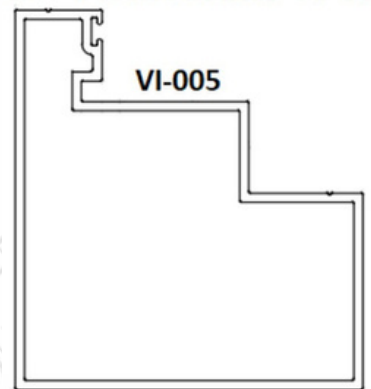

CATÁLOGO DE PRODUTOS

X4 007
BATENTE

Perfil de alumínio - IMPACT

Perfil de alto padrão desenvolvido especialmente para porta e produtos com A C M;

X4 005
FOLHA

X4 006
LARGURA

X4 008
SUPERIOR

INSTAGRAM: @distribuidora.X4
SITE: www.distribuidorax4.com.br
Nando - BA - Diretor Comercial
(77) 99808-2015