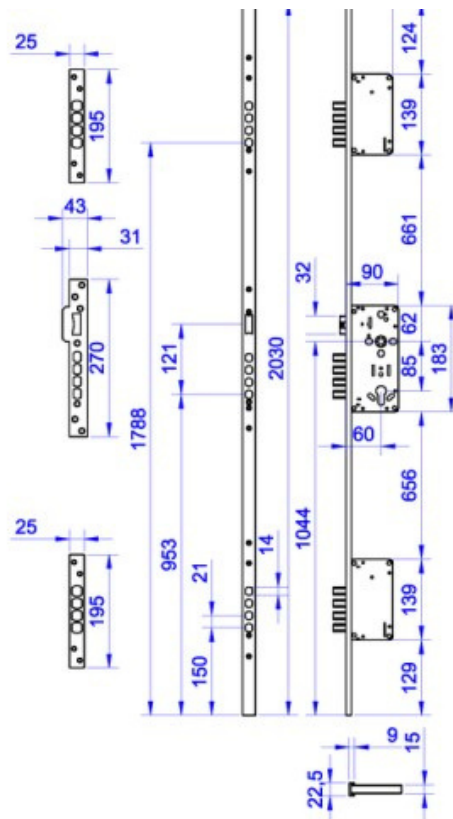

CORTE HORIZONTAL PORTA PIVOTANTE

INSTAGRAM: @distribuidora.X4
SITE: www.distribuidorax4.com.br
Nando - BA - Diretor Comercial
(77) 99808-2015

Jociley - ES / MG / RJ - Diretor Comercial
(27) 99879-3471 (22) 99919 1292