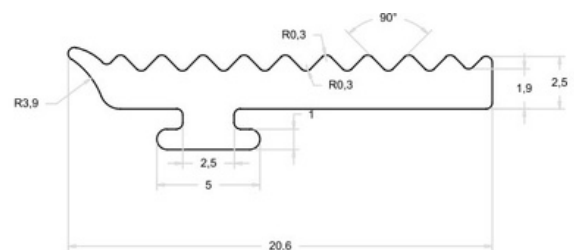

X4 006
LARGURA

X4 005

FOLHA

ACESSÓRIOS

VEDAPORTA AUTOMÁTICO

PIVO KIT PIVOTANTE

INSTAGRAM: @distribuidora.X4
SITE: www.distribuidorax4.com.br
Nando - BA - Diretor Comercial
(77) 99808-2015

Jociley - ES / MG / RJ - Diretor Comercial
(27) 99879-3471 (22) 99919 1292