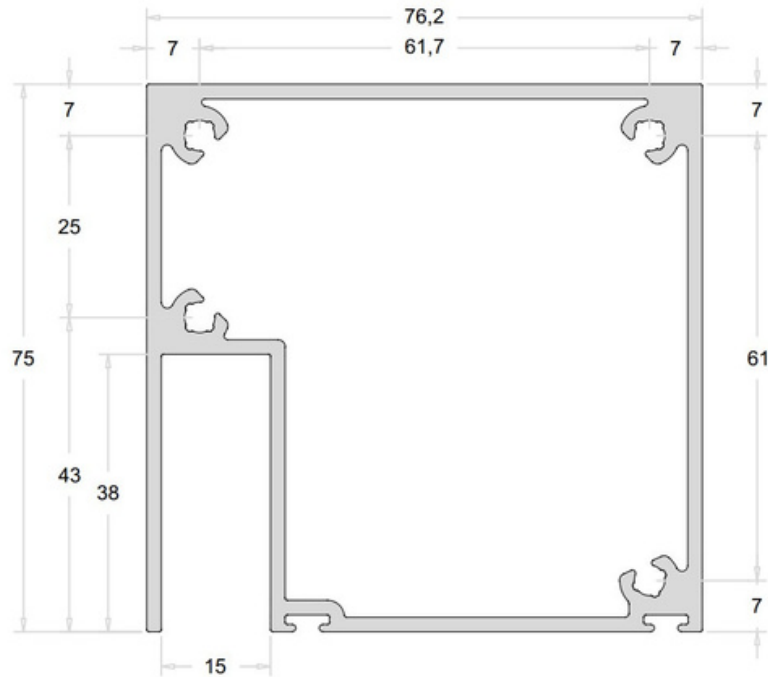

X4 006
LARGURA

X4 005

FOLHA

ACESSÓRIOS

VEDAPORTA AUTOMÁTICO

PIVO KIT PIVOTANTE

INSTAGRAM: @distribuidora.X4
SITE: www.distribuidorax4.com.br
Nando - BA - Diretor Comercial
(77) 99808-2015

Jociley - ES / MG / RJ - Diretor Comercial
(27) 99879-3471 (22) 99919 1292